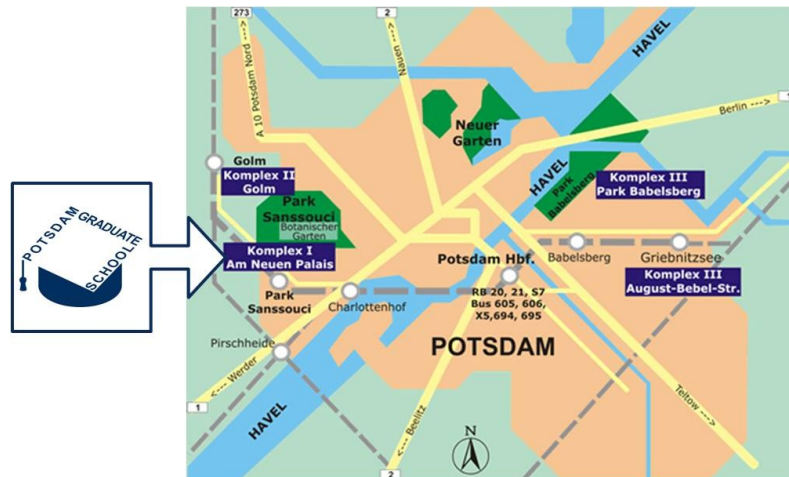

Lage und Anfahrtsbeschreibung

Die Büros der Potsdam Graduate School befinden sich am Universitätsstandort "Am Neuen Palais" am westlichen Ende des Parks von Sanssouci. Sie erreichen uns gut mit Bus (Haltestelle "Campus Universität") und Bahn (Bhf. "Park Sanssouci") oder bei einem Spaziergang von Schloss Sanssouci Richtung Neues Palais. Hierfür sollten Sie allerdings eine halbe Stunde einplanen...

So finden Sie zu uns:

Anreise mit der Bahn

Bhf. "Park Sanssouci"
RE1, RB 20, RB 21 bis Park Sanssouci

Anreise mit dem Bus

Haltestelle "Campus Universität"
• Bus X5, 605, 606 und 695 von Potsdam Hauptbahnhof
• Bus X5 und 605 von Bahnhof Golm

Anreise mit dem Auto

- Über die A10, Abfahrt Potsdam Nord, B273 Richtung Potsdam, Amundsenstraße, Richtung Neues Palais
- Über die A10, Abfahrt Potsdam Süd, B2 Richtung Potsdam, Breite Straße, Zeppelinstraße, Geschwister-Scholl-Straße, Am Neuen Palais