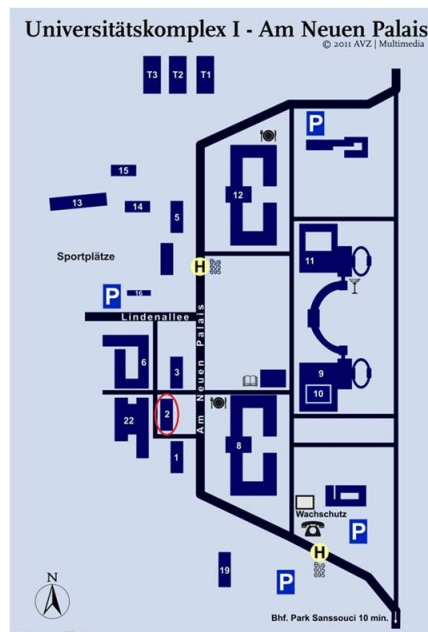

Adresse:

Potsdam Graduate School (PoGS)
Universität Potsdam
Am Neuen Palais 10, Haus 2
14469 Potsdam

Kontakt:

Tel.: 0331-977 4130
Fax: 0331-977 1868
E-Mail: pogs@uni-potsdam.de

Download:

[Druckdatei Anfahrtsbeschreibung Potsdam Graduate School (PDF, 0.4 MB)](#)

Aktuelles

- [Aktuelle Ausschreibungen /// Calls & Announcements](#)
- [International Career and Networking](#)
- [Science Slam Potsdam](#)
- [Betreuungssituation Promovierender](#)
- [Projektfördermittel](#)

Exzellenz in der Lehre

Kontakt

Potsdam Graduate School
Universität Potsdam
Am Neuen Palais 10, Haus 2
14469 Potsdam

pogs@uni-potsdam.de

Tel.: 0331.977-4130
Fax: 0331.977-1868

[PoGS-AnsprechpartnerInnen](#)
[So finden Sie zu uns](#)